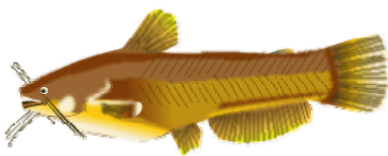

**Fallfish**  
*Semotilus atroparalis*  
12 inches or greater

**Green Sunfish**  
*Lepomis cyanellus*  
4 to 6 inches

**Largemouth Bass**  
*Micropterus salmoides*  
10 to 16 inches

**Longnose Sucker**  
*Catostomus catostomus*  
12 to 15 inches

**PDF**

**Pumpkinseed**  
*Lepomis gibbosus*  
4 to 5 inches

**Rainbow Trout**  
*Oncorhynchus mykiss*  
Steelhead  
12 to 15 inches

**Smallmouth Bass**  
*Micropterus dolomieu*  
8 to 12 inches

**White Catfish**  
*Ameiurus catus*  
14 to 20 inches

**Yellow Bullhead**  
*Ameiurus natalis*  
8 to 12 inches

**White Perch**  
*Morone americana*  
6 to 10 inches

**Yellow Perch**  
*Perca flavescens*  
8 to 12 inches

**White Sucker**  
*Catostomus commersoni*  
less than 2 feet up to 30 inches